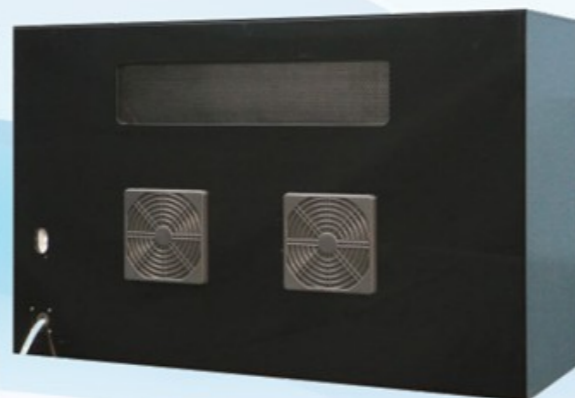

こだわりのアクリル水槽

筐体は、厚さ8ミリ及び10ミリの押し出し板を使用したこだわりのアクリル水槽です。電源スイッチ・通気口などは背面に設置することで、あたかも本物の水槽が目の前にあるかのような雰囲気をかもし出します。

自由にメッセージを表示

映像内にメッセージを表示することが可能になりました。店舗に設置している場合、宣伝などを表示することができます。Windows PCにソフトウェアをインストールして、メッセージ編集ができます。文字の量で自動的に表示時間が決まります。編集ソフトは本体に同梱されています。

画面にメッセージを表示できます。

魚八景4K 背面

— 美しい水槽が、手のひらサイズに —

魚の映像は、このコンテンツBOXに収納されています。手のひらに載るほどの超小型4Kプレイヤーです。このコンテンツBOXは魚八景本体に1台が収納されます。魚の映像切り替えは、マイクロHDMIと電源コネクタを抜き差しするだけのシンプルな構造です。

軽量コンパクト！
シンプル構造

ルキナの独自の映像感覚でコンテンツを提供します